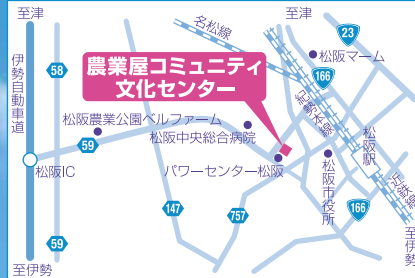

# 三重県歯科保健大会

日時

令和元年 **11月10日** [日] 午後1時～

会場

## 農業屋コミュニティ文化センター

(〒515-0818 松阪市川井町690)

松阪駅南口(JR側)より無料シャトルバス運行  
午前11:30～午後1:00 随時運行  
※大会終了後も運行致します